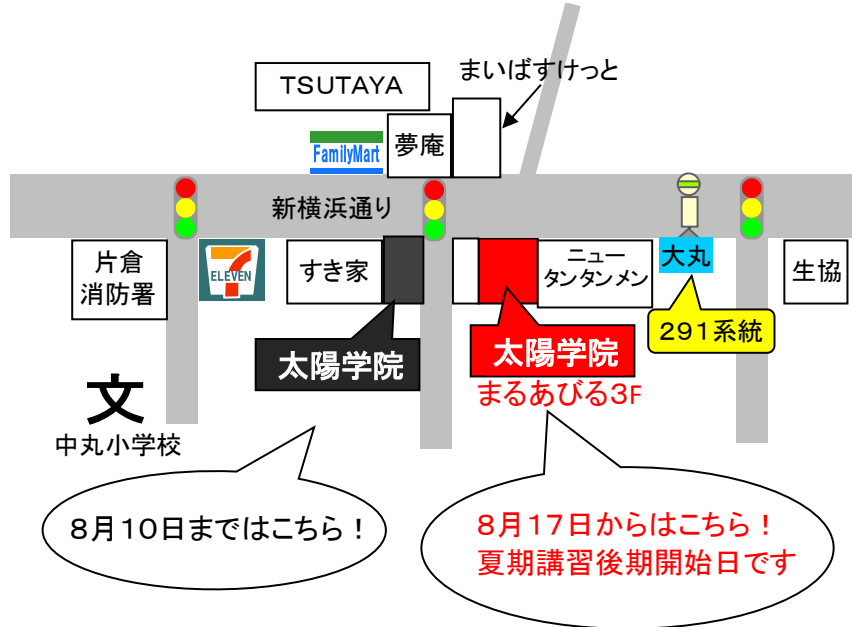

すぐ近くに

太陽学院片倉校は引っ越します！

新しい住所

221-0865
神奈川県片倉1-9-3
まるあびる3F

電話番号・FAX番号 ※変更はありません。

電話番号 481-0677
FAX番号 481-2787

※8月11日～16日の間も自習室を開放する日がありますが、日程・時間とも未定ですので、自習をしに来る前に電話で確認してください。

今後ともよろしくお願ひします。 平成27年7月 太陽学院片倉校職員一同