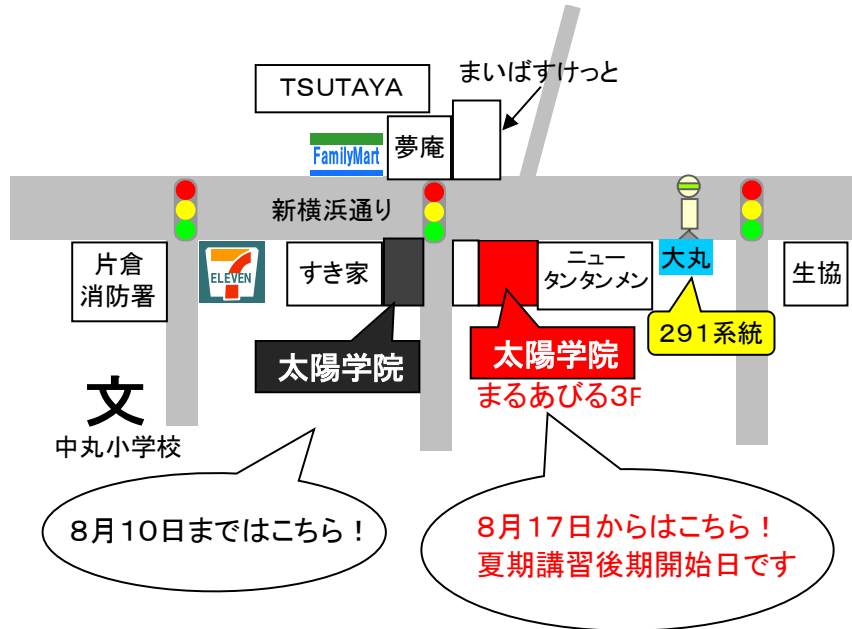

すぐ近くに

太陽学院片倉校は引っ越します！

新しい住所

221-0865
神奈川県片倉1-9-3
まるあびる3F

電話番号・FAX番号 ※変更はありません。

電話番号 481-0677
FAX番号 481-2787

※8月11日～16日の間も自習室を開放する日がありますが、日程・時間とも未定ですので、自習をしに来る前に電話で確認してください。

今後ともよろしくお願ひします。 平成27年7月 太陽学院片倉校職員一同